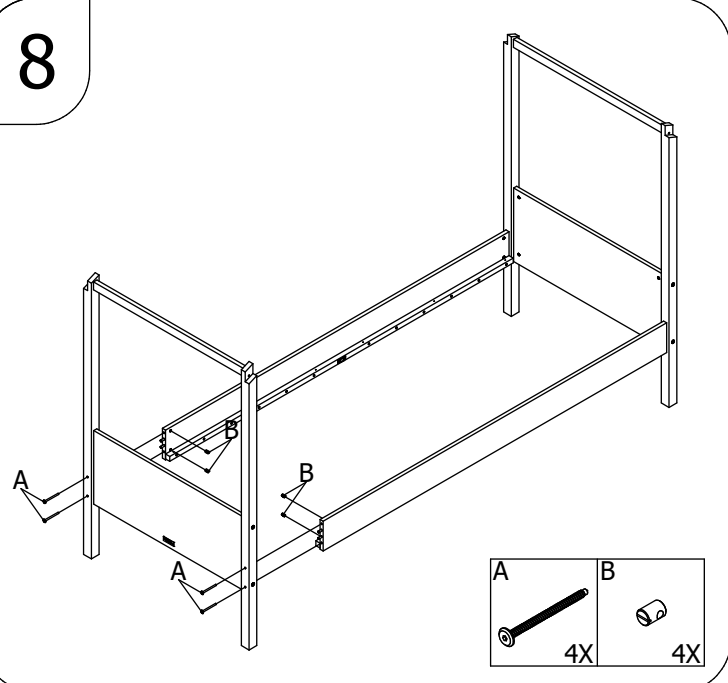

bopita®

ASSEMBLY INSTRUCTION
MONTAGE HANDLEIDING
MONTAGE ANLEITUNG
NOTICE DE MONTAGE
MANUAL DE MONTAJE

UK
NL
D
F
ESP

MODEL : LIAM
TYPE : HOUSE BED 80X160
COLOUR : WHITE/NATURAL
ART.CODE : 299060.03

Distributor:

5

6

7

8

9

10

11

12