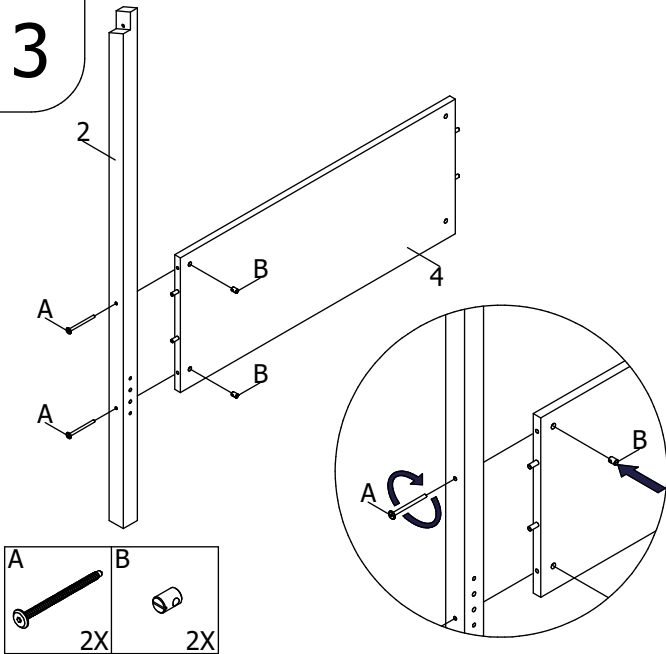

bopita®

ASSEMBLY INSTRUCTION
MONTAGE HANDLEIDING
MONTAGE ANLEITUNG
NOTICE DE MONTAGE
MANUAL DE MONTAJE

UK
NL
D
F
ESP

MODEL : LIAM
TYPE : HOUSE BED 80X160
COLOUR : WHITE/NATURAL
ART.CODE : 299060.03

Distributor:

BOPITA
Energieweg 1
6662 NS Elst
The Netherlands

www.bopita.com

15.06.2023.

A	B	C	D	E	F	G	H	I
								
M6X80 22X	M6 22X	Ø8X40 22X	2X	2X	3,5X16 4X	3,5X25 4X	3,5X35 12X	SW4 1X

1

2

3

4