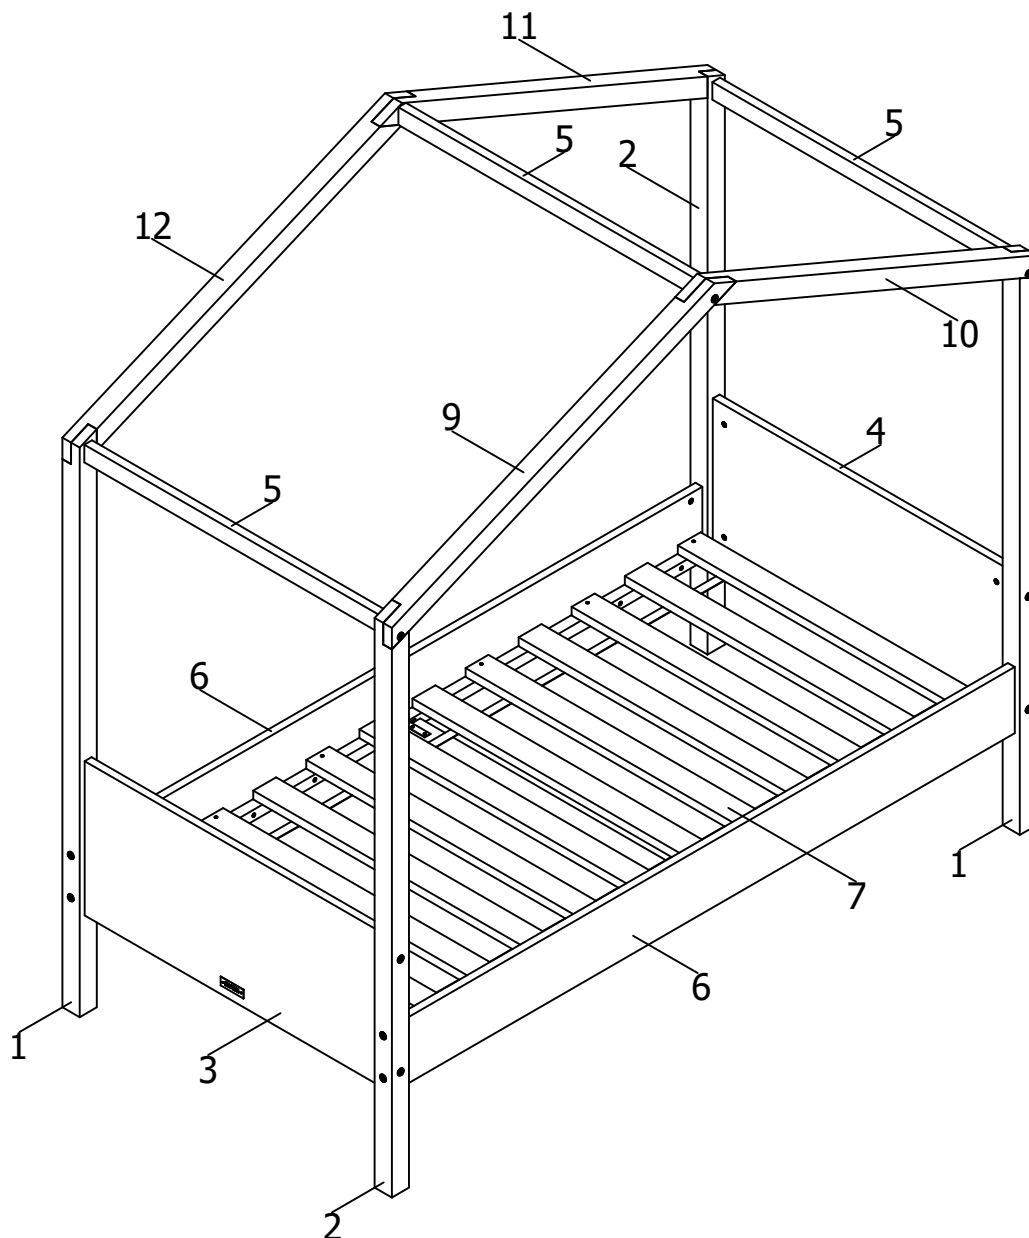

bopita®

ASSEMBLY INSTRUCTION
MONTAGE HANDLEIDING
MONTAGE ANLEITUNG
NOTICE DE MONTAGE
MANUAL DE MONTAJE

UK
NL
D
F
ESP

MODEL : LIAM
TYPE : HOUSE BED 80X160
COLOUR : WHITE/NATURAL
ART.CODE : 299060.03

Distributor:

BOPITA
Energieweg 1
6662 NS Elst
The Netherlands

www.bopita.com

15.06.2023.

A	B	C	D	E	F	G	H	I
								
M6X80 22X	M6 22X	Ø8X40 22X	2X	2X	3,5X16 4X	3,5X25 4X	3,5X35 12X	SW4 1X

1

2

3

4