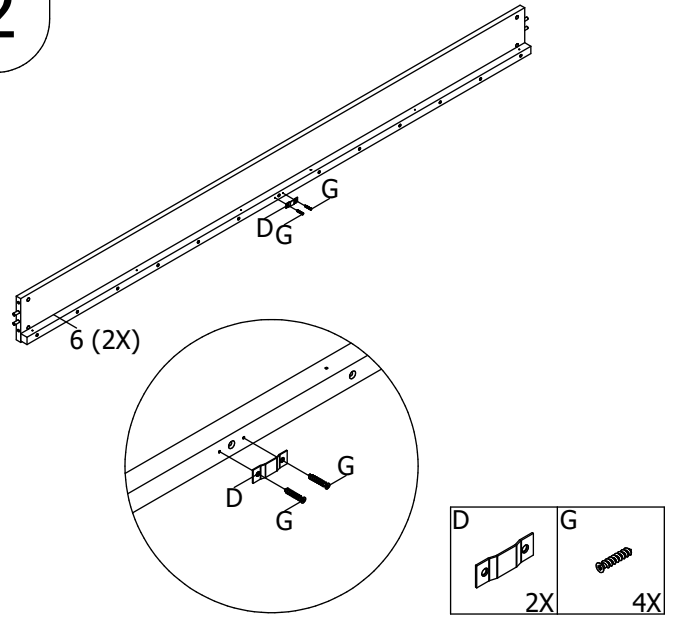

bopita®

ASSEMBLY INSTRUCTION
MONTAGE HANDLEIDING
MONTAGE ANLEITUNG
NOTICE DE MONTAGE
MANUAL DE MONTAJE

UK
NL
D
F
ESP

MODEL : LIAM
TYPE : HOUSE BED 80X160
COLOUR : WHITE/NATURAL
ART.CODE : 299060.03

Distributor:

BOPITA
Energieweg 1
6662 NS Elst
The Netherlands

www.bopita.com

15.06.2023.

A	B	C	D	E	F	G	H	I
								
M6X80 22X	M6 22X	Ø8X40 22X	2X	2X	3,5X16 4X	3,5X25 4X	3,5X35 12X	SW4 1X

1

2

3

4