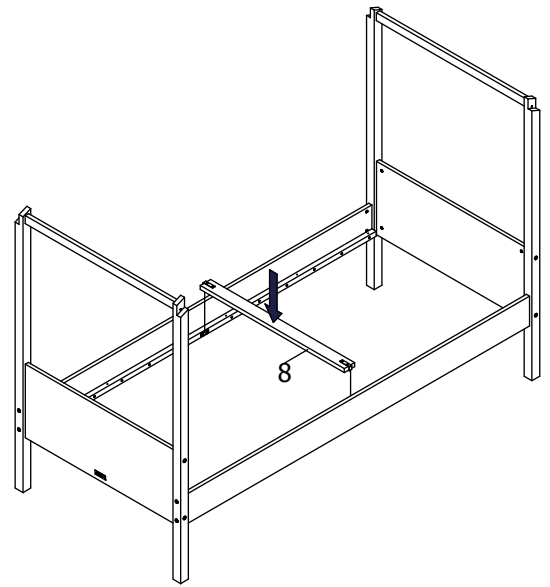

bopita®

ASSEMBLY INSTRUCTION
MONTAGE HANDLEIDING
MONTAGE ANLEITUNG
NOTICE DE MONTAGE
MANUAL DE MONTAJE

UK
NL
D
F
ESP

MODEL : LIAM
TYPE : HOUSE BED 80X160
COLOUR : WHITE/NATURAL
ART.CODE : 299060.03

Distributor:

5

6

7

8

9

10

11

12