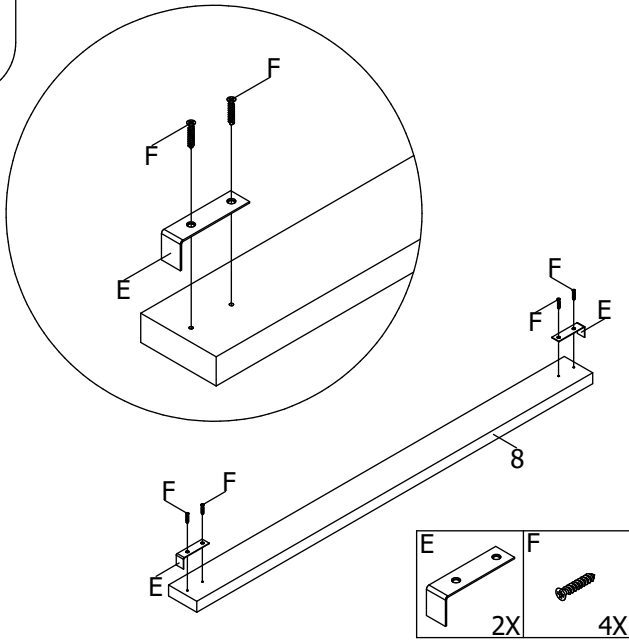

bopita®

ASSEMBLY INSTRUCTION
MONTAGE HANDLEIDING
MONTAGE ANLEITUNG
NOTICE DE MONTAGE
MANUAL DE MONTAJE

UK
NL
D
F
ESP

MODEL : LIAM
TYPE : HOUSE BED 80X160
COLOUR : WHITE/NATURAL
ART.CODE : 299060.03

Distributor:

5

6

7

8

9

10

11

12