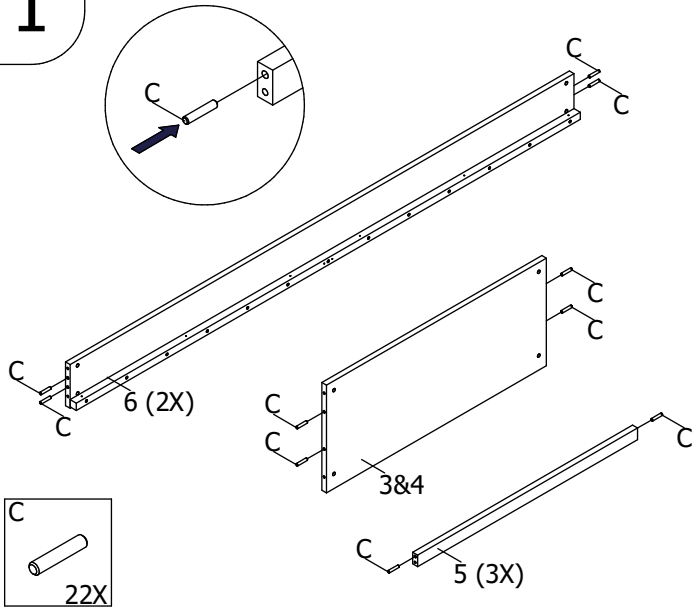

bopita®

ASSEMBLY INSTRUCTION
MONTAGE HANDLEIDING
MONTAGE ANLEITUNG
NOTICE DE MONTAGE
MANUAL DE MONTAJE

UK
NL
D
F
ESP

MODEL : LIAM
TYPE : HOUSE BED 80X160
COLOUR : WHITE/NATURAL
ART.CODE : 299060.03

Distributor:

BOPITA
Energieweg 1
6662 NS Elst
The Netherlands

www.bopita.com

15.06.2023.

A	B	C	D	E	F	G	H	I
								
M6X80 22X	M6 22X	Ø8X40 22X	2X	2X	3,5X16 4X	3,5X25 4X	3,5X35 12X	SW4 1X

1

2

3

4