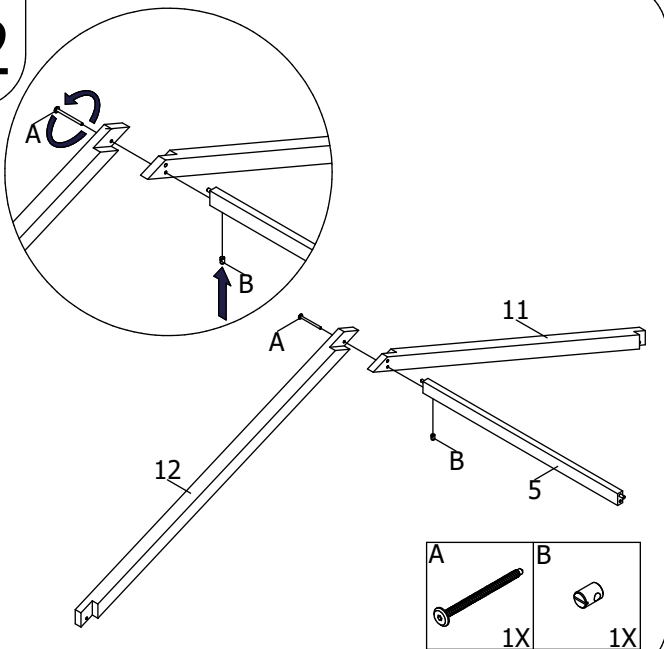

bopita®

ASSEMBLY INSTRUCTION
MONTAGE HANDLEIDING
MONTAGE ANLEITUNG
NOTICE DE MONTAGE
MANUAL DE MONTAJE

UK
NL
D
F
ESP

MODEL : LIAM
TYPE : HOUSE BED 80X160
COLOUR : WHITE/NATURAL
ART.CODE : 299060.03

Distributor:

5

6

7

8

9

10

11

12